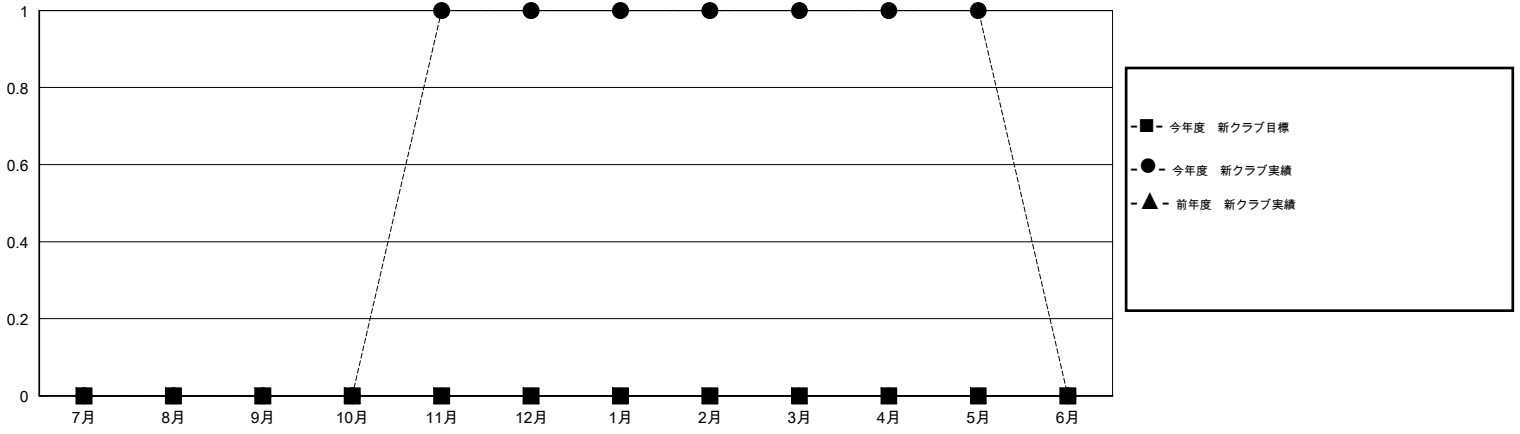

MONTHLY MEMBERSHIP PROGRESS REPORT

District 331 A

Results as of: 5/31/2014

GMT: Shinobu Goto

地域 JAPAN

GMT会則地域 5-Jap

クラブ				
結果 : 2013-2014				
四半期	新クラブ目標	実際の新クラブ	実際の解散クラブ	実際の純増/純減
7月/8月/9月	0	0	0	0
10月/11月/12月	0	1	0	1
1月/2月/3月	0	0	0	0
4月/5月/6月	0	0	0	0

名				
結果 : 2013-2014				
四半期	新会員目標	実際の追加登録会員数	実際の退会者	実際の純増/純減
7月/8月/9月	20	88	39	49
10月/11月/12月	5	55	66	-11
1月/2月/3月	5	222	31	191
4月/5月/6月	0	92	16	76

新クラブ目標及び実績累計

会員目標及び実績累計

解散クラブ: 0	63 CLUBS OF 73 一名以上の新会員を登録	男女別
		男性 2,290 (85.74%)
		女性 381 (14.26%)
退会者	健康診断データはこちら	家族会員 514
物故会員 9		世帯主 224
クラブ解散 0		世帯主以外 290
その他 143		
合計 152		