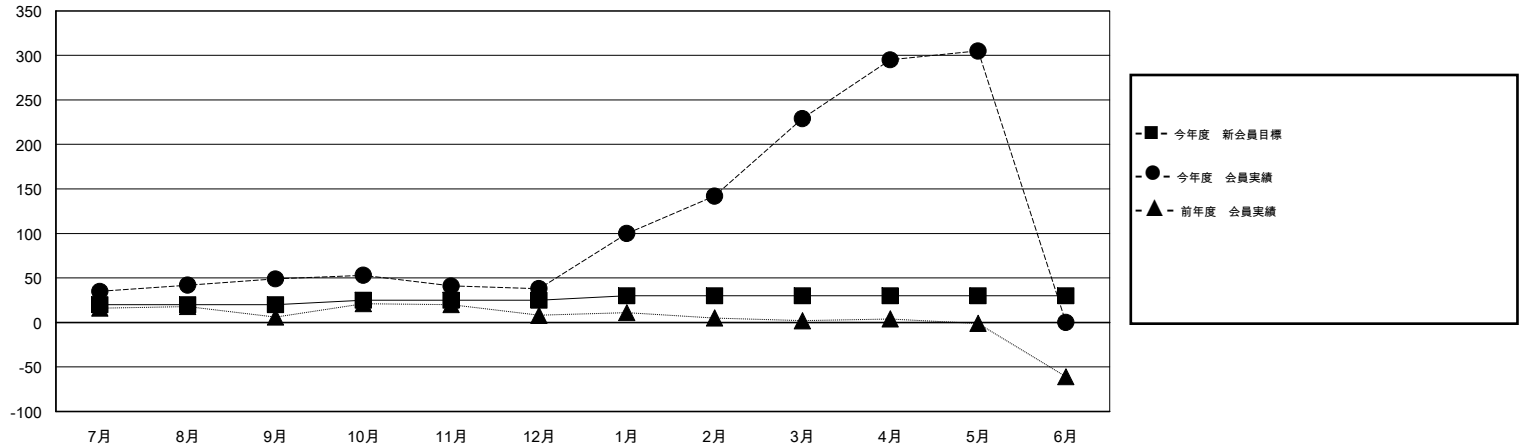

MONTHLY MEMBERSHIP PROGRESS REPORT

District 331 A

Results as of: 5/31/2014

GMT: Shinobu Goto

地域 JAPAN

GMT会則地域 5-Jap

クラブ				
結果 : 2013-2014				
四半期	新クラブ目標	実際の新クラブ	実際の解散クラブ	実際の純増/純減
7月/8月/9月	0	0	0	0
10月/11月/12月	0	1	0	1
1月/2月/3月	0	0	0	0
4月/5月/6月	0	0	0	0

名				
結果 : 2013-2014				
四半期	新会員目標	実際の追加登録会員数	実際の退会者	実際の純増/純減
7月/8月/9月	20	88	39	49
10月/11月/12月	5	55	66	-11
1月/2月/3月	5	222	31	191
4月/5月/6月	0	92	16	76

新クラブ目標及び実績累計

会員目標及び実績累計

解散クラブ: 0	63 CLUBS OF 73 一名以上の新会員を登録	男女別
		男性 2,290 (85.74%)
		女性 381 (14.26%)
退会者	健康診断データはこちら	家族会員 514
物故会員 9		世帯主 224
クラブ解散 0		世帯主以外 290
その他 143		
合計 152		